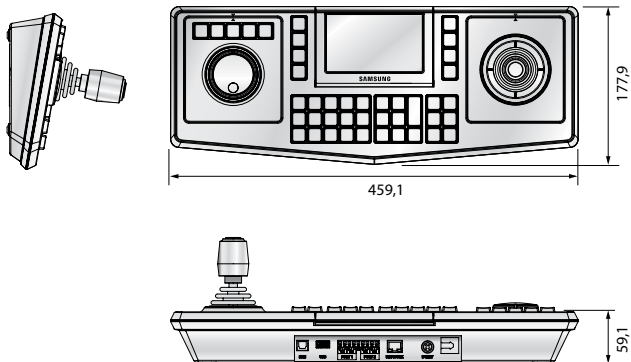

Dimensions

Unité : mm

Configuration du système

SPC-7000

COMMUNICATION	
Équipement de commande	
Caméra réseau / SSM	
Interface	
Ethernet (caméra réseau), 1x USB (SSM), 1x USB (mise à jour, importation/exportation des paramètres, capture d'image)	
Protocole d'interface	Ethernet
USB	SUNAPI
Unités vers commande	
255 caméras réseau max, 1 SSM	
Protocole réseau	
TCP, HTTP, DHCP, IPv4	
OPÉRATIONNEL / MÉCANIQUE	
Écran LCD	
LCD TFT 5"	
Joystick	
3 axes, zoom par rotation	
Jog Shuttle	
Contrôle de la lecture SSM	
CONTRÔLE	
Caméra	
Panoramique/Inclinaison/Zoom, mise au point automatique, pré-réglage, groupe, tour, balayage, trace, suivi automatique, alarme marche/arrêt, figer	
Mur d'images	
Configuration de la mosaïque de caméras (canaux) Changement de l'affichage (mode de division)	
Enregistreur	
Contrôle de l'enregistrement / de la lecture, désactivation d'alarme, menu	
Gestion des équipements	
Enregistrement des équipements / Modification sur LCD	
Gestion des utilisateurs	
Admin + 9 opérateurs	
Importation / Exportation	
Importation / Exportation de la configuration	
AUTRES	
Capture vidéo	
Image fixe (caméra réseau), exportation sur périphérique USB	
Entrée	
Saisie alphabétique (clavier virtuel)	
Langues	
Anglais, espagnol, français, italien, allemand, turc, polonais, russe, coréen, chinois japonais	
ENVIRONNEMENT	
Température de fonctionnement	
0 °C ~ 40 °C	
Humidité de fonctionnement	
20 ~ 85 %	
ALIMENTATION	
Tension d'entrée	
12V CC	
Consommation électrique	
6,4 W max.	
MÉCANIQUE	
Dimensions (LxHxP)	
459,1 x 59,1 x 177,9 mm	
Poids	
1,5 kg	