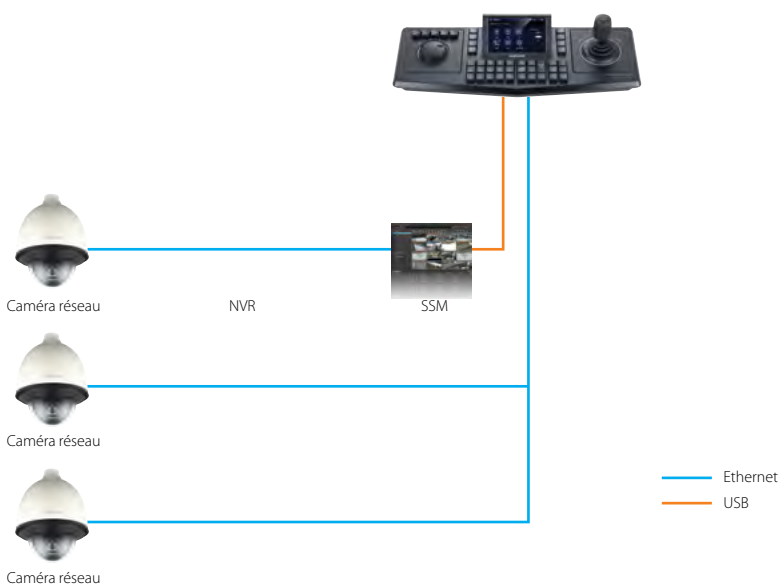

Configuration du système

SPC-7000

COMMUNICATION	
Équipement de commande	
Caméra réseau / SSM	
Interface	
Ethernet (caméra réseau), 1x USB (SSM), 1x USB (mise à jour, importation/exportation des paramètres, capture d'image)	
Protocole d'interface	Ethernet
USB	SUNAPI
Unités vers commande	
255 caméras réseau max, 1 SSM	
Protocole réseau	
TCP, HTTP, DHCP, IPv4	
OPÉRATIONNEL / MÉCANIQUE	
Écran LCD	
LCD TFT 5"	
Joystick	
3 axes, zoom par rotation	
Jog Shuttle	
Contrôle de la lecture SSM	
CONTRÔLE	
Caméra	
Panoramique/Inclinaison/Zoom, mise au point automatique, pré-réglage, groupe, tour, balayage, trace, suivi automatique, alarme marche/arrêt, figer	
Mur d'images	
Configuration de la mosaïque de caméras (canaux) Changement de l'affichage (mode de division)	
Enregistreur	
Contrôle de l'enregistrement / de la lecture, désactivation d'alarme, menu	
Gestion des équipements	
Enregistrement des équipements / Modification sur LCD	
Gestion des utilisateurs	
Admin + 9 opérateurs	
Importation / Exportation	
Importation / Exportation de la configuration	
AUTRES	
Capture vidéo	
Image fixe (caméra réseau), exportation sur périphérique USB	
Entrée	
Saisie alphabétique (clavier virtuel)	
Langues	
Anglais, espagnol, français, italien, allemand, turc, polonais, russe, coréen, chinois japonais	
ENVIRONNEMENT	
Température de fonctionnement	
0 °C ~ 40 °C	
Humidité de fonctionnement	
20 ~ 85 %	
ALIMENTATION	
Tension d'entrée	
12V CC	
Consommation électrique	
6,4 W max.	
MÉCANIQUE	
Dimensions (LxHxP)	
459,1 x 59,1 x 177,9 mm	
Poids	
1,5 kg	

* Retrouvez les dernières informations et spécifications de nos produits sur hanwha-security.eu